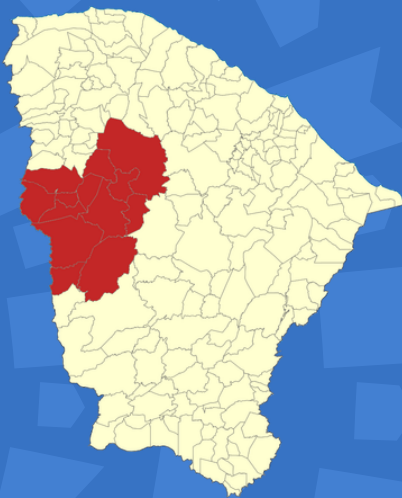

NOVA RUSSAS

Festival:

NOVA RUSSAS TERREIRO DAS TRADIÇÕES JUNINAS

Macrorregião:

SERTÕES DE CRAEUS

Dias:

18 e 19 de Junho

#	QUADRILHA	PTS
1	FILHOS DA ROÇA	209,6
2	JUNINA RAÍZES DA TERRA	209,3
3	EMOÇÃO JUNINA	208,9
4	ESTRELA DO MEU SERTÃO	208,8
5	EXPLOSÃO JUNINA	208,8
6	JUNINA ALEGRIA DO SERTÃO	208,7
7	PAIXÃO JUNINA	208,4
8	PAIXÃO CEARENSE	208,3
9	JUNINA ENCANTO	208
10	JUNINA BRILHO DO SERTÃO	207,8
11	JUNINA ROÇA ROÇA	207,8
12	JUNINA BEIJA FLOR	207,8