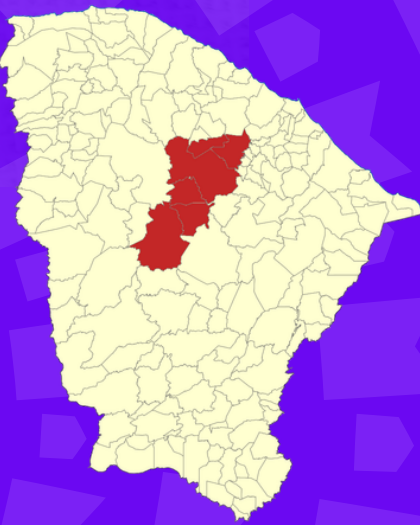

ITATIRA

Festival:
ITAJUNINO

Macrorregião:
SERTÕES DE CANINDÉ

Dias:
25 e 26 de Junho

#	QUADRILHA	PTS
1	FOLIA DO SERTÃO	209,7
2	JUNINA STREYTO	209,1
3	REI DO SERTÃO	209
4	ESTRELA DO SERTÃO	208,3
5	JUNINA ARRIBOL	207
6	FLOR DO SERTÃO	202