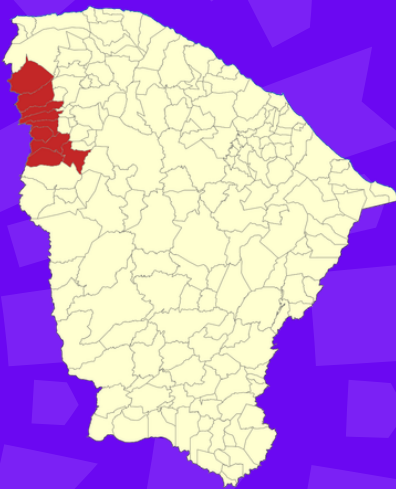

ARRAIÁ SENHOR DA CANOA

Macrorregião:

SERRA DA IBIAPABA

Dias:

02 e 03 de Julho

#	QUADRILHA	PTS
1	ARRAIA DA JUVENTUDE	209,5
2	ARRAIÁ DO SÃO BENÊ	209,5
3	GUARADRILHA	209
4	QUADRILHA MILHO VERDE	208,6
5	ARRAIÁ DO LUAR	208,6
6	ENCANTO NORDESTINO	208,3
7	QUADRILHA JUNINA RENASCER	206,1