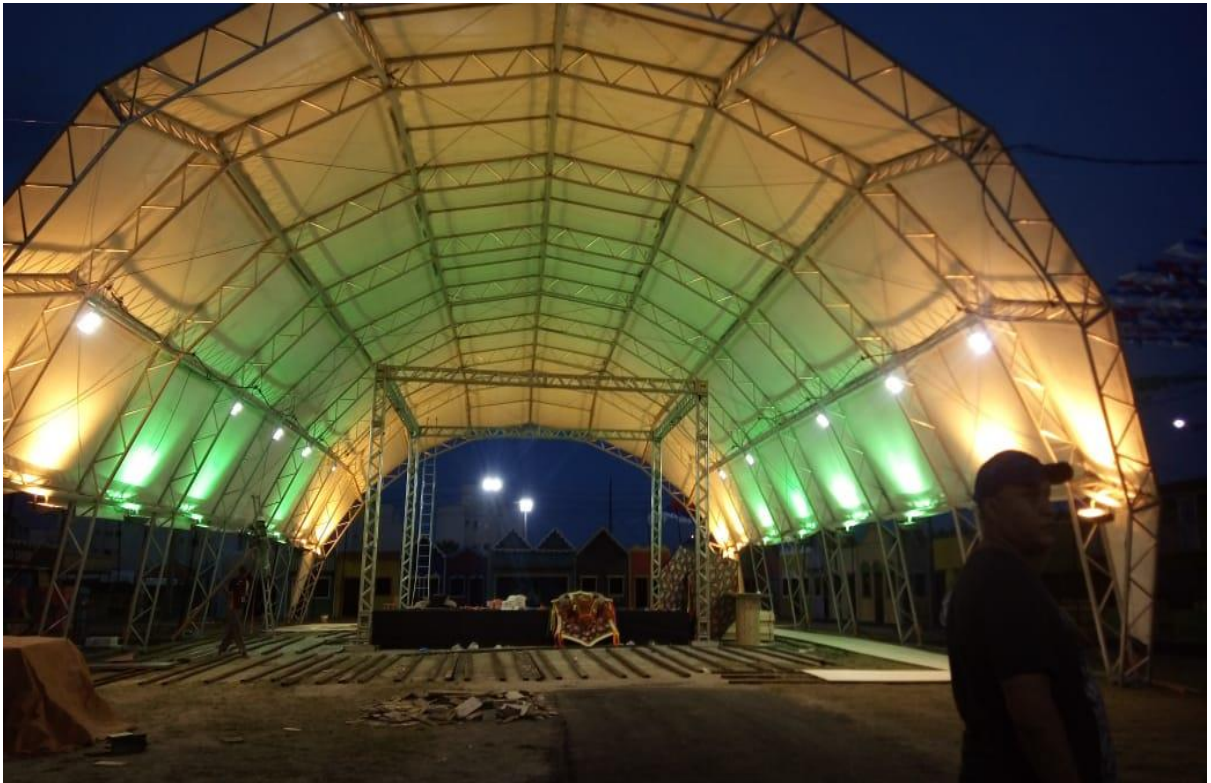

# PORTFOLIO DE ESTRUTURA FESTIVAL METROPOLITANO DE QUADRILHAS JUNINAS

ARENA COM TABLADO TAMANHO DE 20MTX30MT COBERTO, COM  
ARQUIBANCADA PARA 1.200 PESSOAS

AREA DE DISPERSÃO APÓS A APRESENTAÇÃO, A MESMA CONTEM BANHEIROS QUIMICOS, GELAGUA A CADEIRAS

VISÃO DA ARENA EM PREPARAÇÃO A PARTIR DA FRENTE DO PALCO DA COMISSÃO JULGADORA

VISÃO DA ARQUIBANDA COBERTA

PALCO DA COMISSÃO JULGADORA E ABAIXO LOCALIZA-SE O REGIONAL

VISÃO DA COMISSÃO JULGADOR

## CIDADE CENOGRAFICA

UMA CIDADE CRIADA COM CARACTERISTICA DE CIDADE DO INTERIOR, COM XADREZ, IGREJA, ENGENHO DE VERDADE COM FABRICAÇÃO DE RAPADURA, PRAÇA, E AO CENTRO UM PALCO ONDE SE APRESENTA CERCA DE 80 GRUPOS CULTURAIS DA CIDADE, GRUPOS DE TEATRO, DE DANÇA, CIRCENSE, PE DE SERRA DENTRE OUTROS.

VISTA AEREA DA CIDADE CENOGRAFICA

TENDA AO CENTRO PALCO DA CIDADE CENOGRAFICA PARA APRESENTAÇÕES

PALCO DA CIDADE CENOGRÁFICA ONDE 80 APRESENTAÇÕES ARTÍSTICAS E CULTURAIS SE APRESENTAM

ENTRADA DA CIDADE 2018